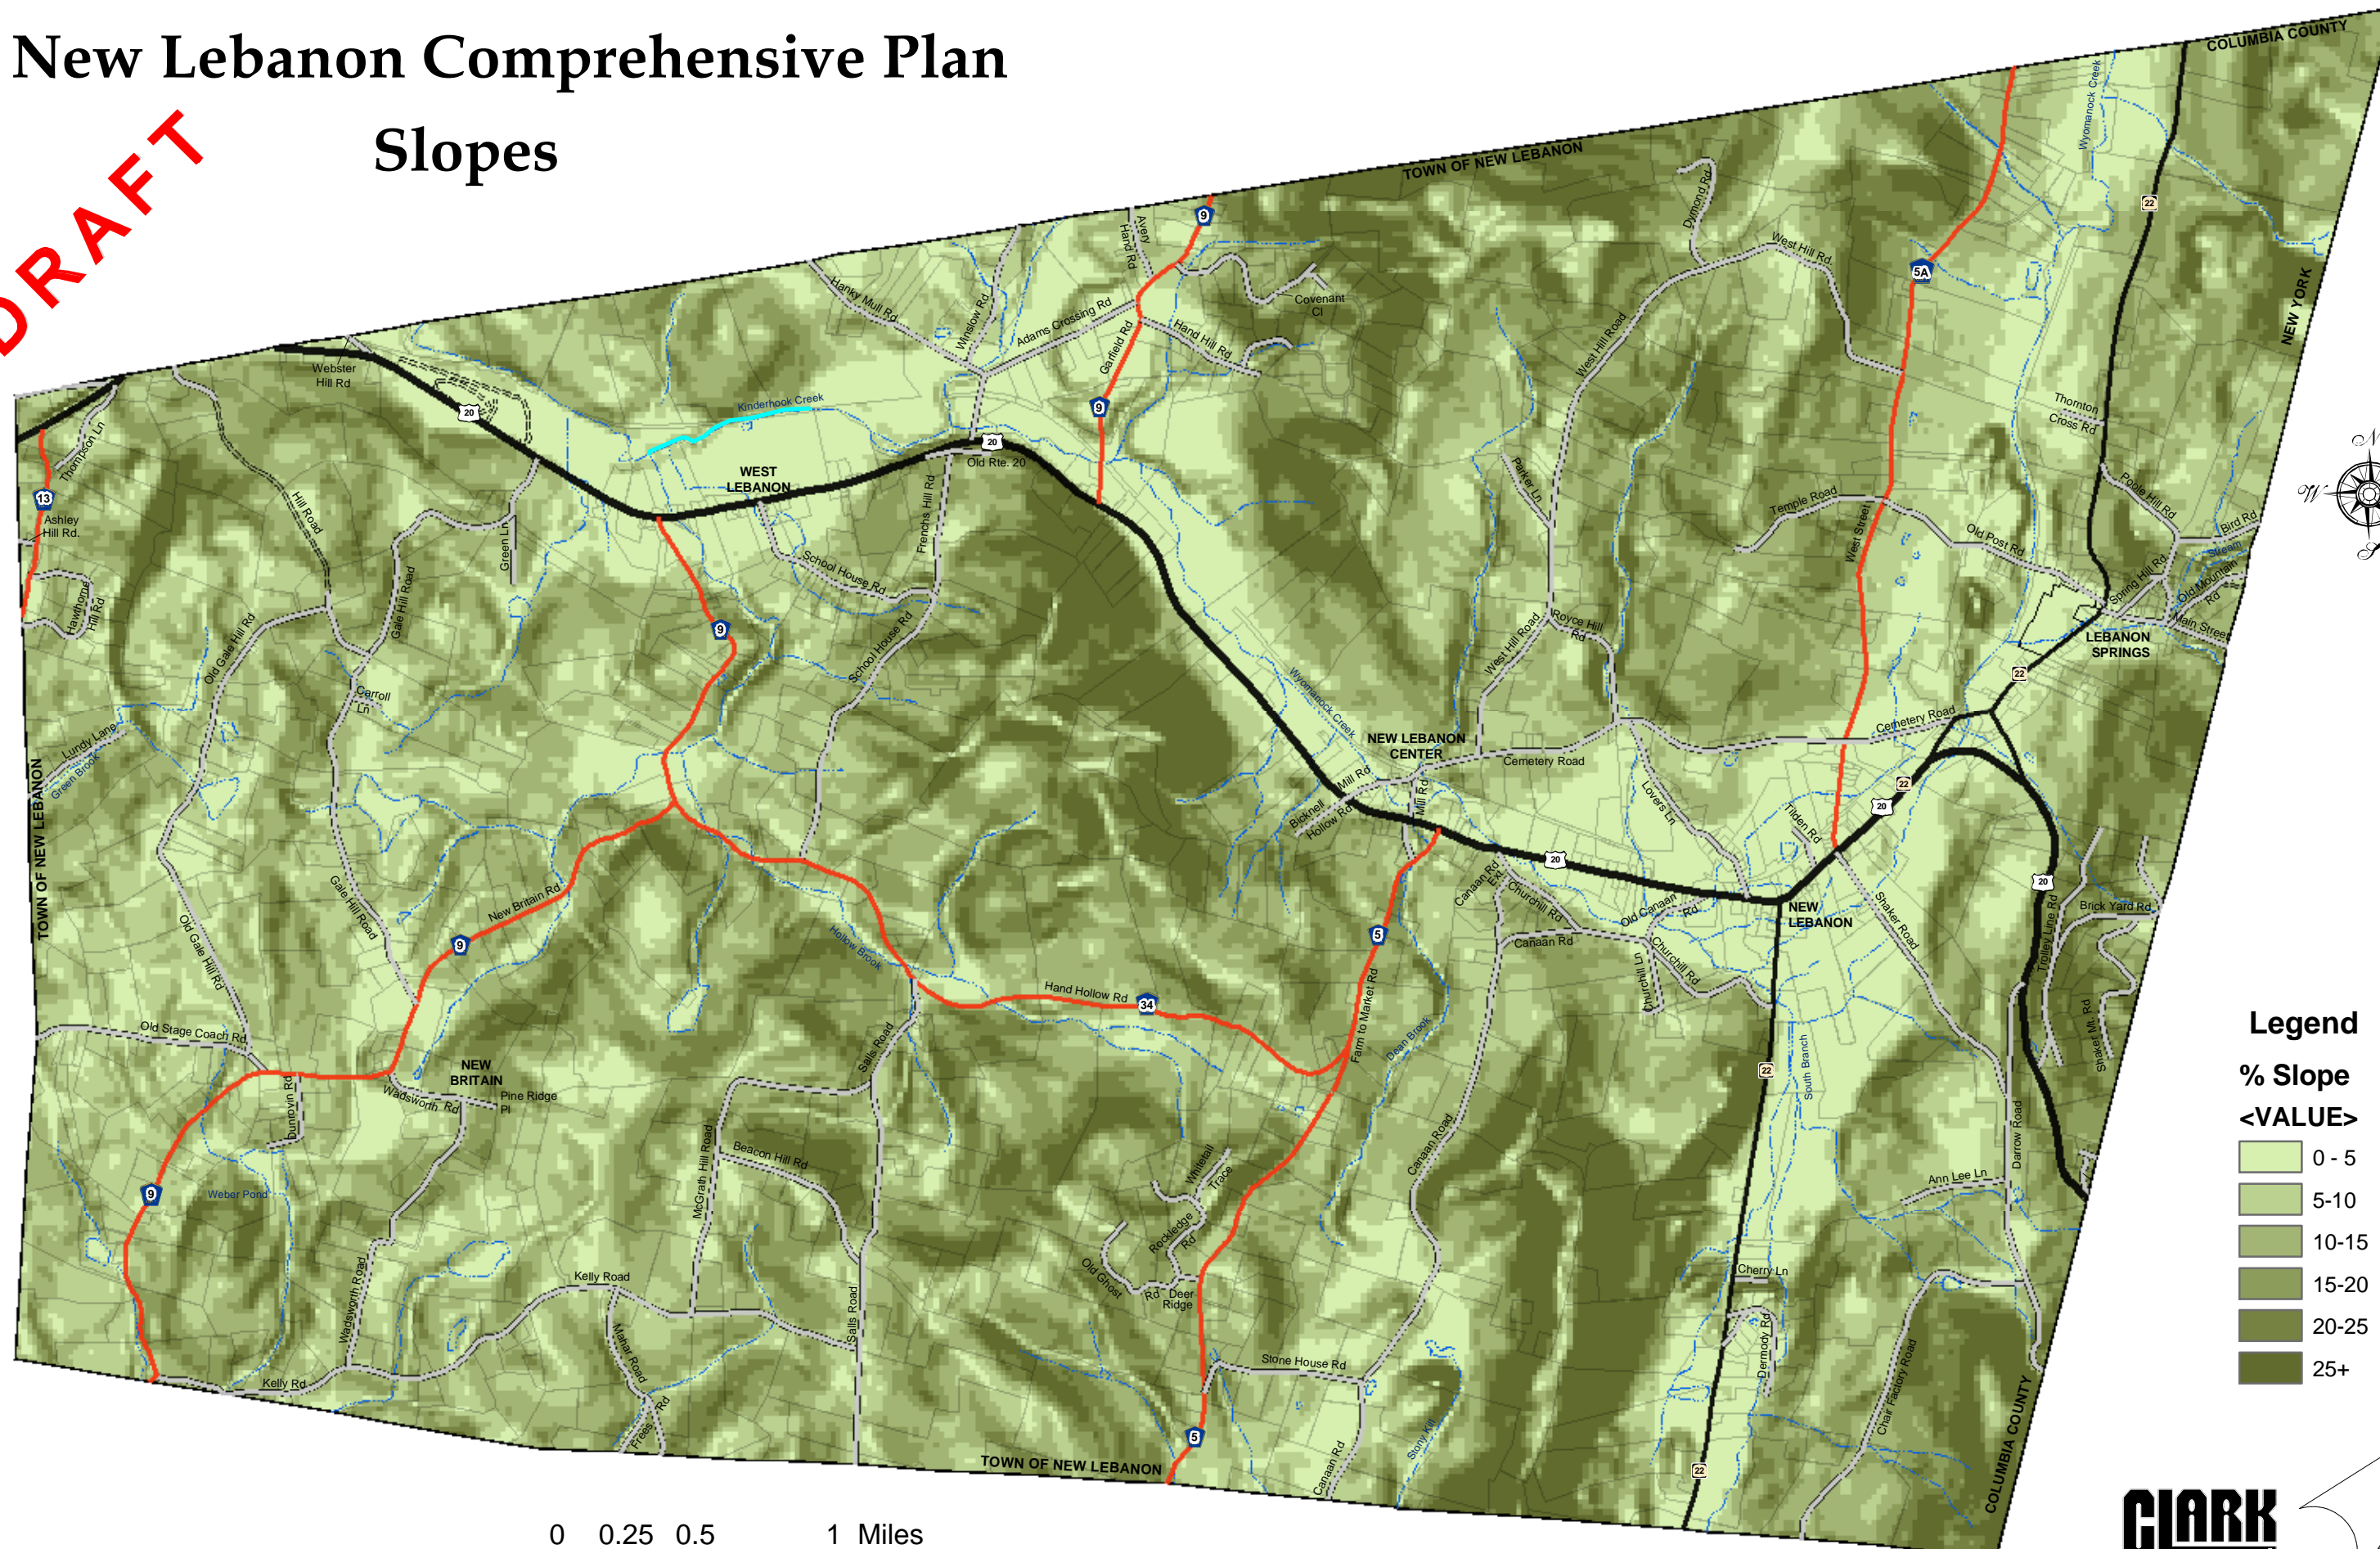

# New Lebanon Comprehensive Plan

## Slopes

**DRAFT**

**Legend**

**% Slope**

**<VALUE>**

0 - 5
5-10
10-15
15-20
20-25
25+

Map Source: USGS DEM Files